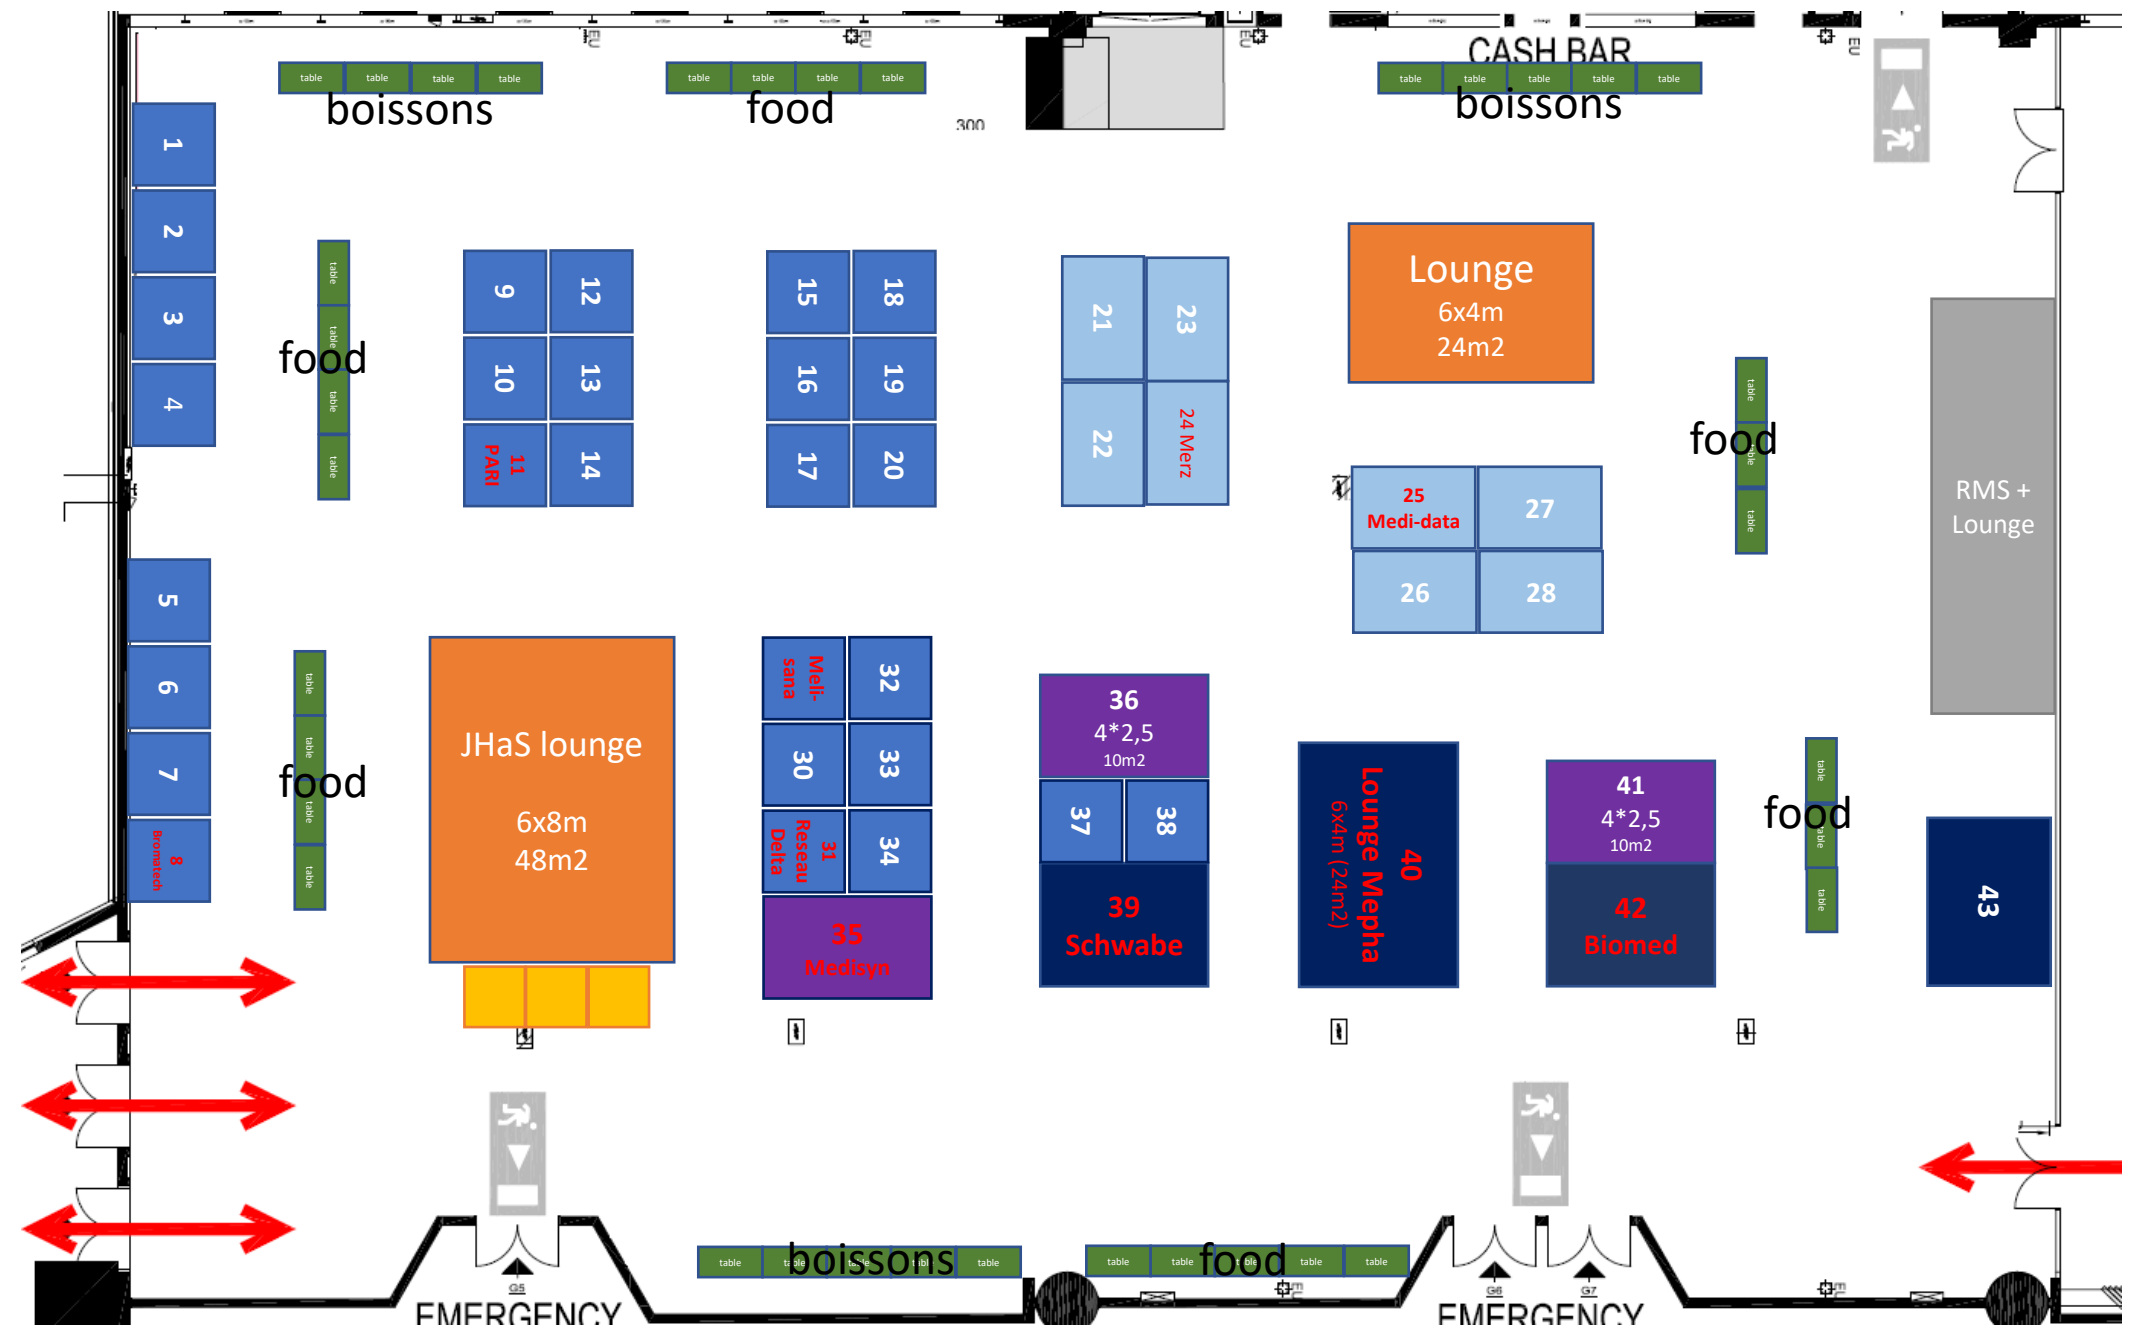

# Liste des stands

## **6 m2**

- N°24 – Merz
- N°25 – Medidata
- N°29 – Melisana

## **24 m2**

- N°40 – Lounge Mepha (24 m2)