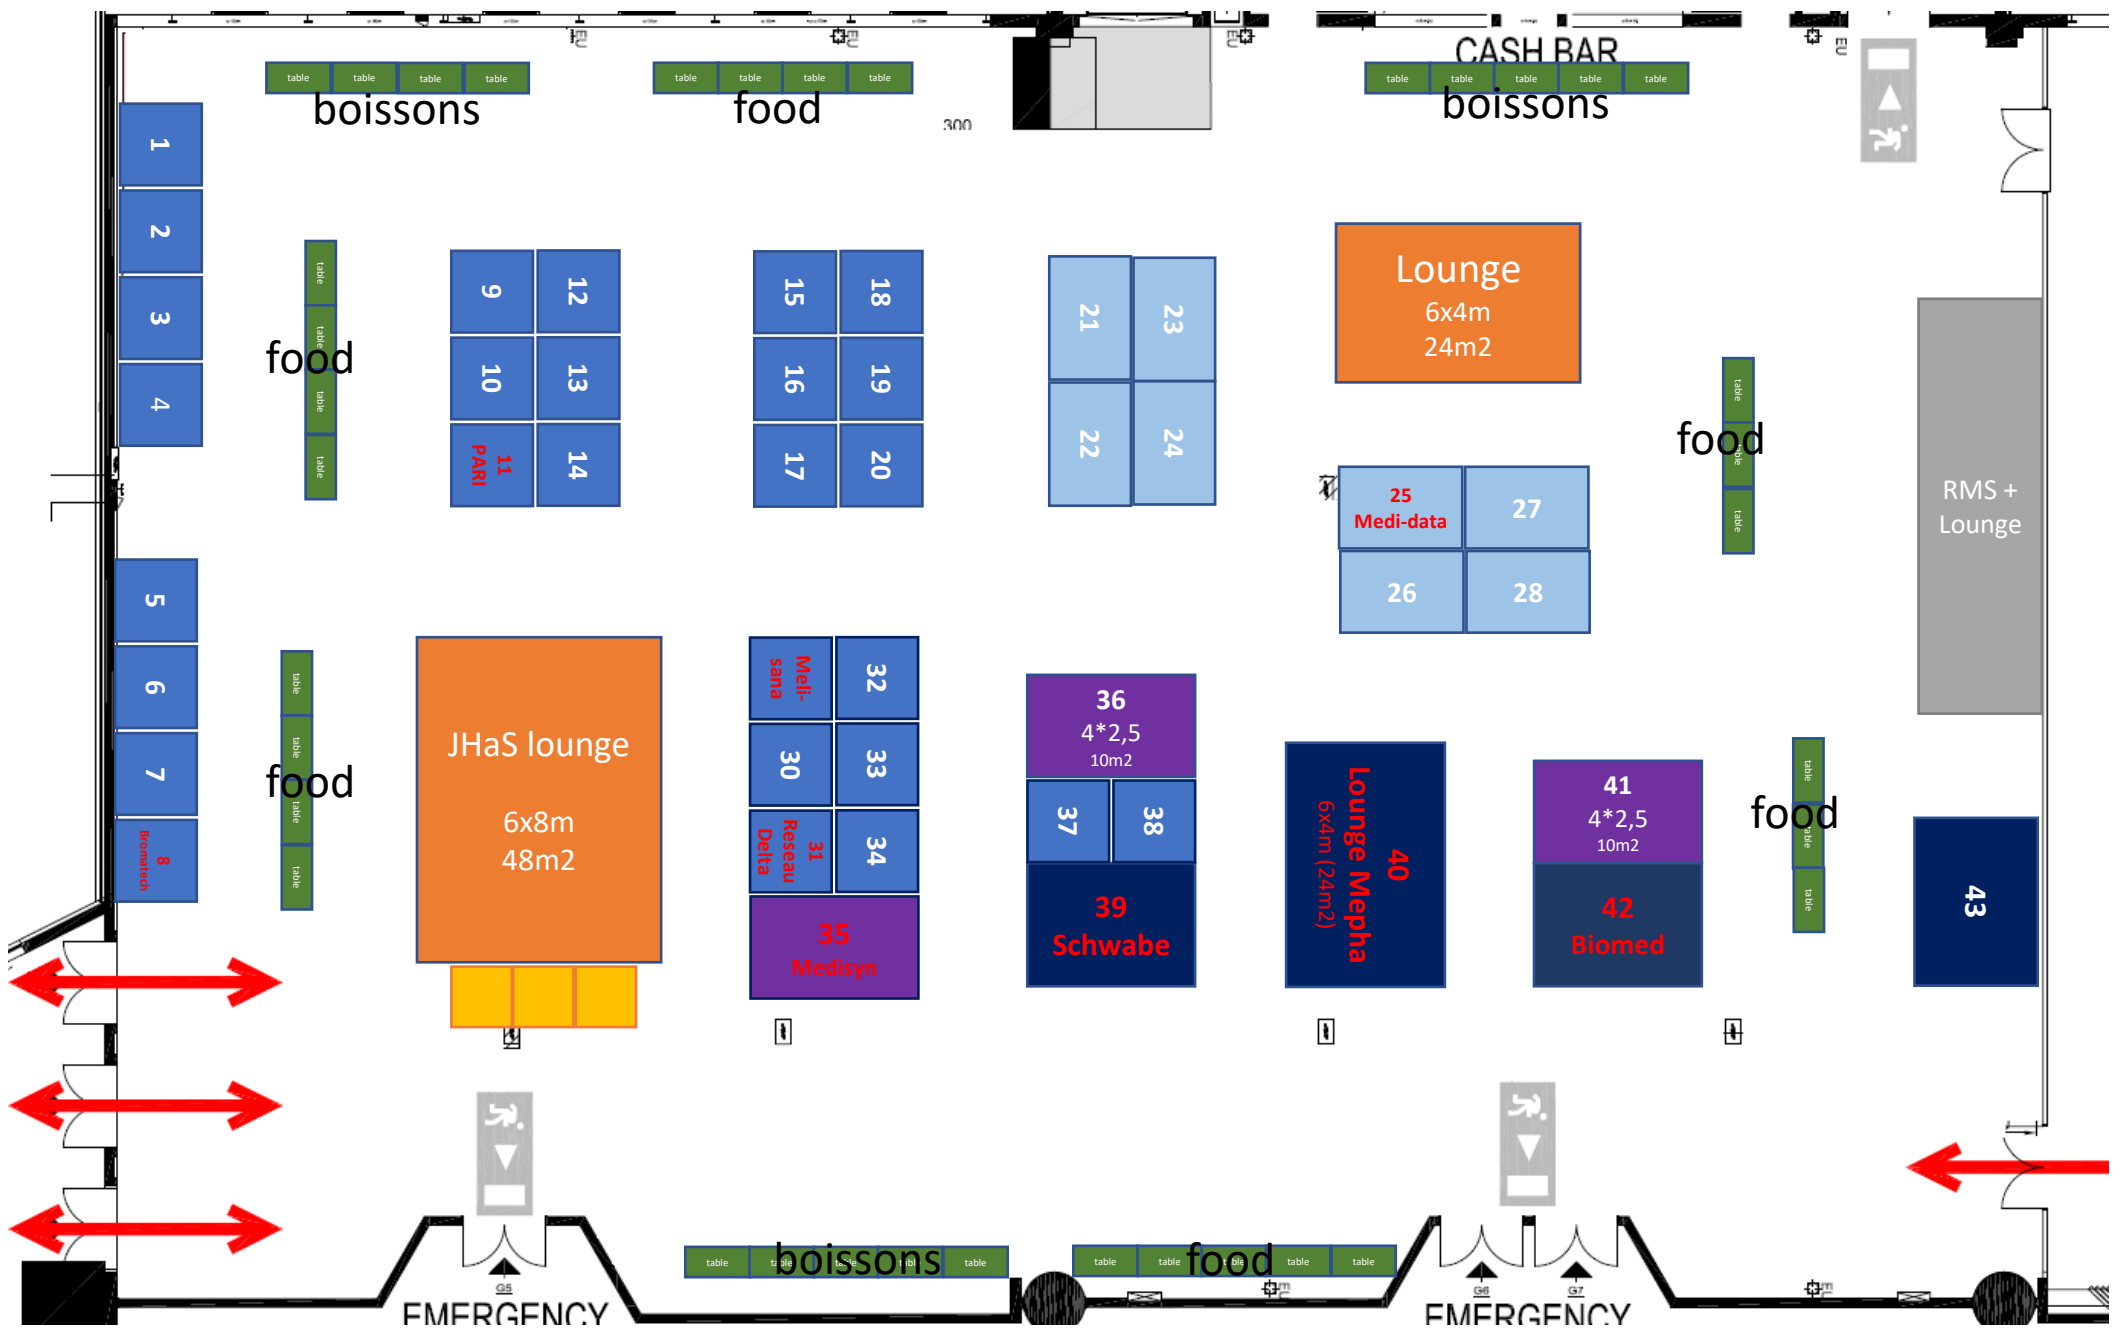

# Liste des stands

## **6 m2**

- N°25 – Medidata
- N°29 – Melisana

## **24 m2**

- N°40 – Lounge Mepha (24 m2)